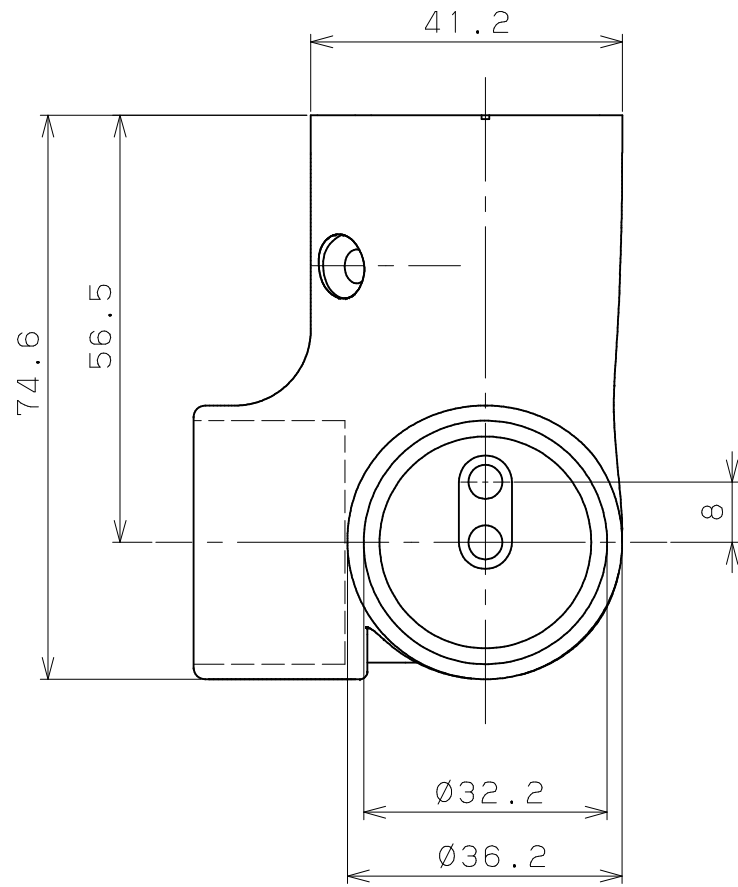

片番	訂正内容	日付	備考	押印	検印	承認
△						
△						

品名	商品コード	品番	木カバー色調	ブラケット色調
BAUHAUS 32	0403403	BEH-02D0	Dオーク	チタン
コーナーブラケット ハイブリッド	0403404	BEH-02L0	Lオーク	シルバー

品番	名称	数量	材質	表面処理	備考
5	カバー固定ボルト	1	SWCH18	頭部本体と同色塗装	六角穴付き皿ボルト4×10
4	手すり棒固定ねじ	4	SWCH18	ユニクロメッキ	⊕なベタッピンねじ1種溝付4×20
3	取付けねじ	3	SWCH18	ユニクロメッキ	⊕なベタッピンねじ1種溝付4×40
2	木カバー	1	アッシュ無垢材	ポリウレタン塗装	
1	32コーナーブラケット 本体	1	ZDC2	アクリル焼付塗装	

記事	名称	BAUHAUS 32コーナーブラケット ハイブリッド	製図月日	承認	検図	設計	製図
	図番		尺度	1/1			
備考							