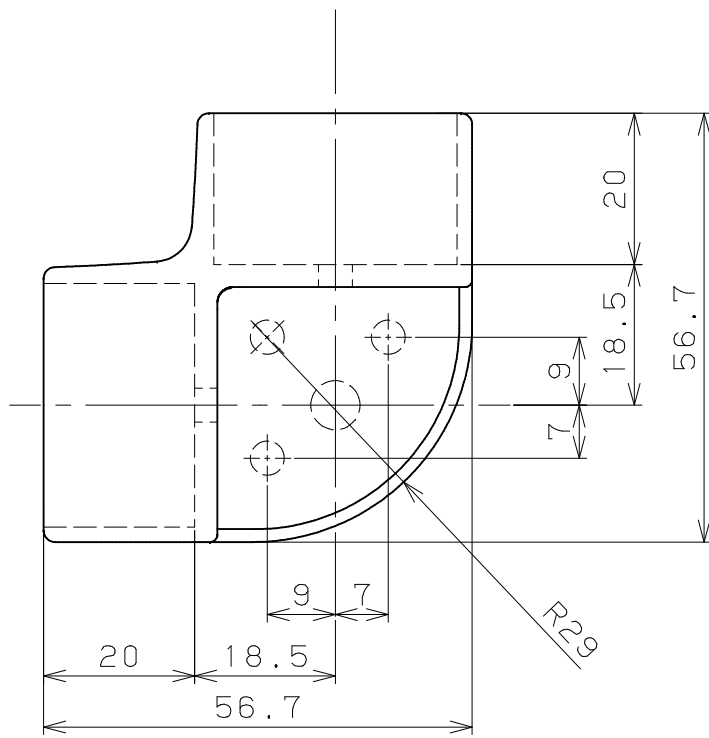

片番	訂正内容	日付	備考	押印	検印	承認
△						
△						

品名	商品コード	品番	木カバー色調	ブラケット色調
BAUHAUS 32	0403403	BEH-02D0	Dオーク	チタン
コーナーブラケット ハイブリッド	0403404	BEH-02L0	Lオーク	シルバー

品番	名称	数量	材質	表面処理	備考
5	カバー固定ボルト	1	SWCH18	頭部本体と同色塗装	六角穴付き皿ボルト4×10
4	手すり棒固定ねじ	4	SWCH18	ユニクロメッキ	⊕なベタッピンねじ1種溝付4×20
3	取付けねじ	3	SWCH18	ユニクロメッキ	⊕なベタッピンねじ1種溝付4×40
2	木カバー	1	アッシュ無垢材	ポリウレタン塗装	
1	32コーナーブラケット 本体	1	ZDC2	アクリル焼付塗装	

記事	名称	BAUHAUS 32コーナーブラケット ハイブリッド	製図月日	承認	検図	設計	製図
	図番		尺度	1/1			
備考							