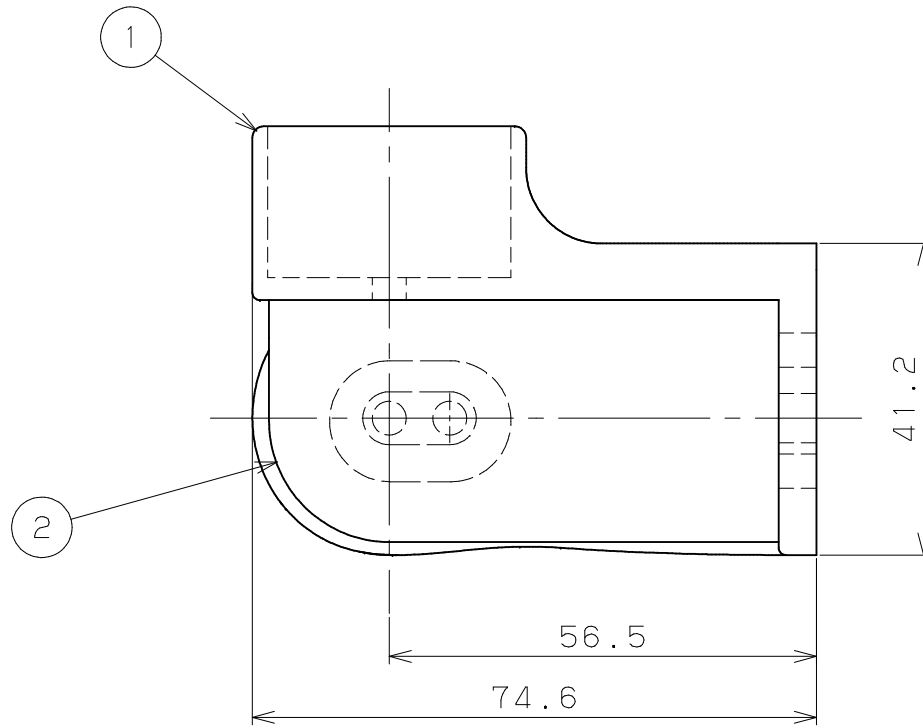

片番	訂正内容	日付	備考	押印	検印	承認
△						
△						

品名	商品コード	品番	木カバー色調	ブラケット色調
BAUHAUS 32	0403403	BEH-02D0	Dオーク	チタン
コーナーブラケット ハイブリッド	0403404	BEH-02L0	Lオーク	シルバー

品番	名称	数量	材質	表面処理	備考
5	カバー固定ボルト	1	SWCH18	頭部本体と同色塗装	六角穴付き皿ボルト4×10
4	手すり棒固定ねじ	4	SWCH18	ユニクロメッキ	⊕なベタッピンねじ1種溝付4×20
3	取付けねじ	3	SWCH18	ユニクロメッキ	⊕なベタッピンねじ1種溝付4×40
2	木カバー	1	アッシュ無垢材	ポリウレタン塗装	
1	32コーナーブラケット 本体	1	ZDC2	アクリル焼付塗装	

記事	名称	BAUHAUS 32コーナーブラケット ハイブリッド	製図月日	承認	検図	設計	製図
	図番		尺度	1/1			
備考							